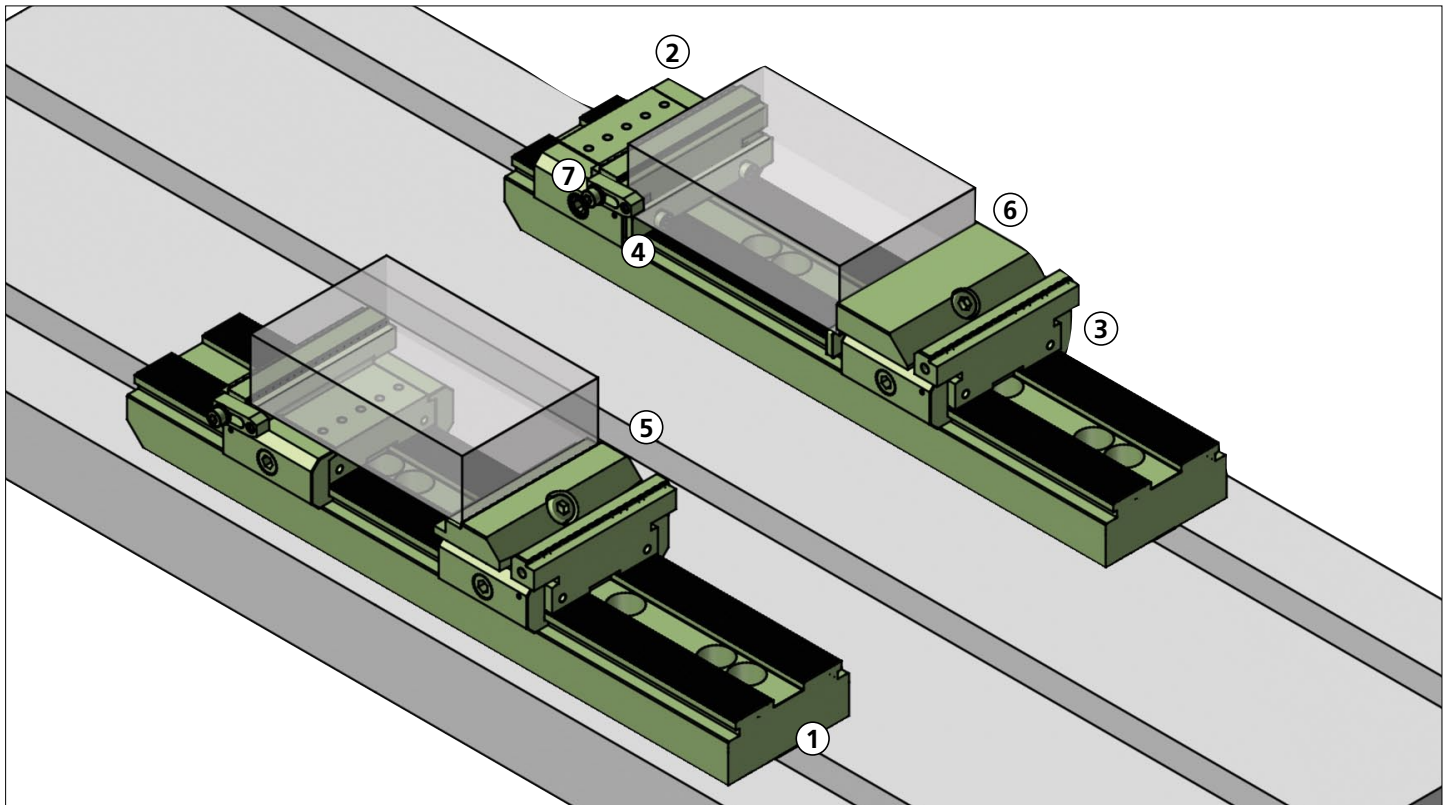

①	Artikel Nr. und Inhalt <i>Article Nr. and content</i>	Bezeichnung <i>Description</i>	Kg <i>Kg</i>	Spannbereich <i>Clamping area</i>
	HSVF21-SET1	Maschinen-Set / Machine-Set	23.1	max. 330 mm / 730 mm (gekoppelt / coupled)
①	2x PCB4050400	Basisschiene / Base-rail	15.8	
②	2x PAND94-34PRF-A1	Anschlagmodul / End-module	2.2	
③	2x PS1PF94L34-105	Spannmodul / Clamping module	2.1	
④	4x PCU14093	Parallelunterlage / Steel parallel	0.2	
⑤	2x B120P	Prägebacke / Stamping jaw	0.8	
⑥	2x B110	Backe / Jaw	1.0	
⑦	2x FA1240	Fräsanschlag / Milling buffer	1.0	
⑧	4x TWADAPT16	Ausrichtzapfen T-Nuten / Aligning pin t-slot	-	
⑨	8x M12 x 35 ISO4762	Zylinderschraube / Cap screw	-	
⑩	8x SM1135M12X16	T-Nutenstein / T-nut	-	

- ✓ Hohes Mass an Flexibilität
- ✓ Einzigartiges Pratzensystem
- ✓ Präzise zuverlässige Schnittstelle
- ✓ Leichtgewichtig
- ✓ Einfache Handhabung
- ✓ Keine spänefüllenden T-Nuten

- ✓ High degree of flexibility
- ✓ Precise and reliable interface
- ✓ Unique side clamp system
- ✓ Lightweight
- ✓ Easy handling
- ✓ No chip catching t-slots

①

⑥

⑤

③

②

Spindel
Spindle
Ø132

X = 762 mm
Y = 406 mm
Z = 508 mm (102 - 610 mm)

Haas
VF-2-1