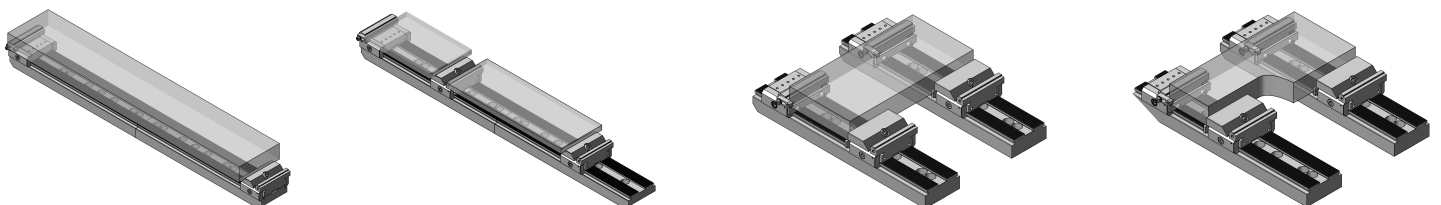

Maschinenspezifische Spannlösungen

Machine specific workholding solutions

TRIAG

INTERNATIONAL

powerCLAMP

Hochflexibel, zuverlässig
und einfach zu bedienen.

*High flexibility, reliable
and easy to handle.*

Haas
VF-2-I

①	Artikel Nr. und Inhalt <i>Article Nr. and content</i>	Bezeichnung <i>Description</i>	Kg <i>Kg</i>	Spannbereich <i>Clamping area</i>
	HSVF21-SET1	Maschinen-Set / Machine-Set	23.1	max. 330 mm / 730 mm (gekoppelt / coupled)
①	2x PCB4050400	Basisschiene / Base-rail	15.8	
②	2x PAND94-34PRF-A1	Anschlagmodul / End-module	2.2	
③	2x PS1PF94L34-105	Spannmodul / Clamping module	2.1	
④	4x PCU14093	Parallelunterlage / Steel parallel	0.2	
⑤	2x B120P	Prägebacke / Stamping jaw	0.8	
⑥	2x B110	Backe / Jaw	1.0	
⑦	2x FA1240	Fräsanschlag / Milling buffer	1.0	
⑧	4x TWADAPT16	Ausrichtzapfen T-Nuten / Aligning pin t-slot	-	
⑨	8x M12 x 35 ISO4762	Zylinderschraube / Cap screw	-	
⑩	8x SM1135M12X16	T-Nutenstein / T-nut	-	

- ✓ Hohes Mass an Flexibilität
- ✓ Einzigartiges Pratzensystem
- ✓ Präzise zuverlässige Schnittstelle
- ✓ Leichtgewichtig
- ✓ Einfache Handhabung
- ✓ Keine spänefüllenden T-Nuten

- ✓ High degree of flexibility
- ✓ Precise and reliable interface
- ✓ Unique side clamp system
- ✓ Lightweight
- ✓ Easy handling
- ✓ No chip catching t-slots