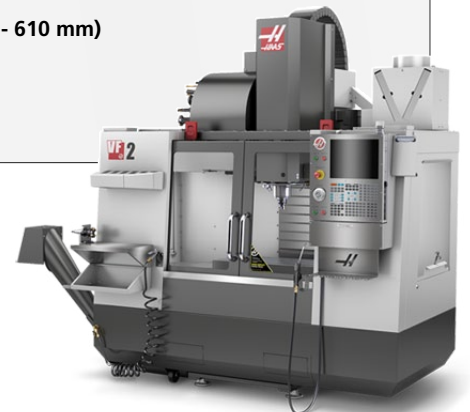

①	Artikel Nr. und Inhalt <i>Article Nr. and content</i>	Bezeichnung <i>Description</i>	Kg <i>Kg</i>	Spannbereich <i>Clamping area</i>
	HSVF21-SET1	Maschinen-Set / Machine-Set	23.1	max. 330 mm / 730 mm (gekoppelt / coupled)
①	2x PCB4050400	Basisschiene / Base-rail	15.8	
②	2x PAND94-34PRF-A1	Anschlagmodul / End-module	2.2	
③	2x PS1PF94L34-105	Spannmodul / Clamping module	2.1	
④	4x PCU14093	Parallelunterlage / Steel parallel	0.2	
⑤	2x B120P	Prägebacke / Stamping jaw	0.8	
⑥	2x B110	Backe / Jaw	1.0	
⑦	2x FA1240	Fräsanschlag / Milling buffer	1.0	
⑧	4x TWADAPT16	Ausrichtzapfen T-Nuten / Aligning pin t-slot	-	
⑨	8x M12 x 35 ISO4762	Zylinderschraube / Cap screw	-	
⑩	8x SM1135M12X16	T-Nutenstein / T-nut	-	

- ✓ Hohes Mass an Flexibilität
- ✓ Einzigartiges Pratzensystem
- ✓ Präzise zuverlässige Schnittstelle
- ✓ Leichtgewichtig
- ✓ Einfache Handhabung
- ✓ Keine spänefüllenden T-Nuten

- ✓ High degree of flexibility
- ✓ Precise and reliable interface
- ✓ Unique side clamp system
- ✓ Lightweight
- ✓ Easy handling
- ✓ No chip catching t-slots

①

⑥

⑤

③

②

Spindel
Spindle
Ø132

X = 762 mm
Y = 406 mm
Z = 508 mm (102 - 610 mm)

Haas
VF-2-1