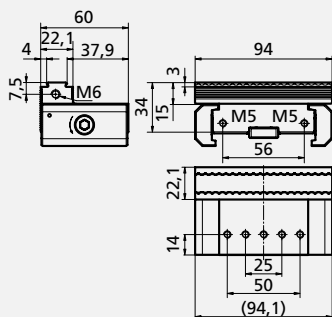

Schraube Screw	Drehmoment Torque		Spannkraft Workholding force		
	Nm	(lb-ft)	~daN	~(lb)	~t
M8	10	7,4	= 400	880	0,4
	20	14,8	= 800	1760	0,8
	30	22,2	= 1200	2650	1,2
	40	29,6	= 1600	3530	1,6

Montageanleitung
Mounting instruction

①

⑥

⑤

③

②

Spindel
Spindle
Ø132

X = 762 mm
Y = 406 mm
Z = 508 mm (102 - 610 mm)

Haas
VF-2-1