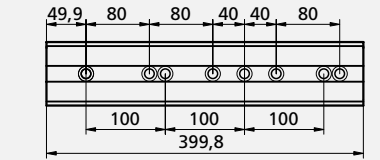

Schraube Screw	Drehmoment Torque		Spannkraft Workholding force		
	Nm	(lb-ft)	~daN	~(lb)	~t
M8	10	7,4	= 400	880	0,4
	20	14,8	= 800	1760	0,8
	30	22,2	= 1200	2650	1,2
	40	29,6	= 1600	3530	1,6

Montageanleitung
Mounting instruction