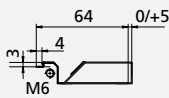

- ✓ Hohes Mass an Flexibilität
- ✓ Einzigartiges Pratzensystem
- ✓ Präzise zuverlässige Schnittstelle
- ✓ Leichtgewichtig
- ✓ Einfache Handhabung
- ✓ Keine spänefüllenden T-Nuten

- ✓ High degree of flexibility
- ✓ Precise and reliable interface
- ✓ Unique side clamp system
- ✓ Lightweight
- ✓ Easy handling
- ✓ No chip catching t-slots

Schraube Screw	Drehmoment Torque		Spannkraft Workholding force		
	Nm	(lb-ft)	~daN	~(lb)	~t
M8	10	7,4	= 400	880	0,4
	20	14,8	= 800	1760	0,8
	30	22,2	= 1200	2650	1,2
	40	29,6	= 1600	3530	1,6

Montageanleitung
Mounting instruction

①

⑥

⑤

③

②

Spindel
Spindle
Ø132

X = 762 mm
Y = 406 mm
Z = 508 mm (102 - 610 mm)

Haas
VF-2-1