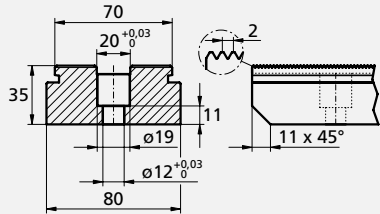

①	Artikel Nr. und Inhalt <i>Article Nr. and content</i>	Bezeichnung <i>Description</i>	Kg <i>Kg</i>	Spannbereich <i>Clamping area</i>
	HSVF21-SET1	Maschinen-Set / Machine-Set	23.1	max. 330 mm / 730 mm (gekoppelt / coupled)
①	2x PCB4050400	Basisschiene / Base-rail	15.8	
②	2x PAND94-34PRF-A1	Anschlagmodul / End-module	2.2	
③	2x PS1PF94L34-105	Spannmodul / Clamping module	2.1	
④	4x PCU14093	Parallelunterlage / Steel parallel	0.2	
⑤	2x B120P	Prägebacke / Stamping jaw	0.8	
⑥	2x B110	Backe / Jaw	1.0	
⑦	2x FA1240	Fräsanschlag / Milling buffer	1.0	
⑧	4x TWADAPT16	Ausrichtzapfen T-Nuten / Aligning pin t-slot	-	
⑨	8x M12 x 35 ISO4762	Zylinderschraube / Cap screw	-	
⑩	8x SM1135M12X16	T-Nutenstein / T-nut	-	

- ✓ Hohes Mass an Flexibilität
- ✓ Einzigartiges Pratzensystem
- ✓ Präzise zuverlässige Schnittstelle
- ✓ Leichtgewichtig
- ✓ Einfache Handhabung
- ✓ Keine spänefüllenden T-Nuten

- ✓ High degree of flexibility
- ✓ Precise and reliable interface
- ✓ Unique side clamp system
- ✓ Lightweight
- ✓ Easy handling
- ✓ No chip catching t-slots

Schraube Screw	Drehmoment Torque		Spannkraft Workholding force		
	Nm	(lb-ft)	~daN	~(lb)	~t
M8	10	7,4	= 400	880	0,4
	20	14,8	= 800	1760	0,8
	30	22,2	= 1200	2650	1,2
	40	29,6	= 1600	3530	1,6

Montageanleitung
Mounting instruction

①

⑥

⑤

③

②

Spindel
Spindle
Ø132

X = 762 mm
Y = 406 mm
Z = 508 mm (102 - 610 mm)

Haas
VF-2-1