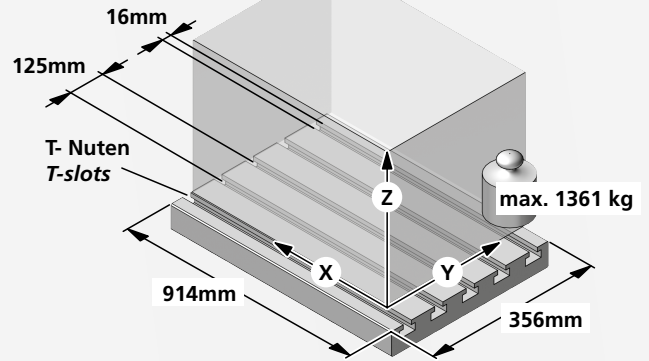

①

⑥

⑤

③

②

Spindel
Spindle
Ø132

X = 762 mm
Y = 406 mm
Z = 508 mm (102 - 610 mm)

Haas
VF-2-1