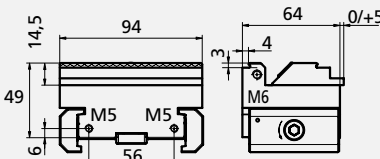

Schraube Screw	Drehmoment Torque		Spannkraft Workholding force		
	Nm	(lb-ft)	~daN	~(lb)	~t
M8	10	7,4	= 400	880	0,4
	20	14,8	= 800	1760	0,8
	30	22,2	= 1200	2650	1,2
	40	29,6	= 1600	3530	1,6

Montageanleitung
Mounting instruction

①

⑥

⑤

③

②

Spindel
Spindle
Ø132

X = 762 mm
Y = 406 mm
Z = 508 mm (102 - 610 mm)

Haas
VF-2-1